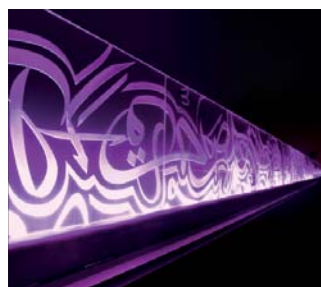

RGB Power cambiacolore
RGB Power colour changing

Riferimenti pagina / Page references:

Elettronica di controllo / *Electronic control gear*
Alimentatori / *Power supply units*
Schemi di collegamento / *Connection diagrams*
Diagrammi conici / *Conical diagrams*
Accessori / *Accessories*

RGB

Pag. 600, 601, 602, 603
Pag. 590, 591
Pag. 606: I, I bis, L, P, U
Pag. 618
Pag. 576

RGB MOVE

Pag. 600, 601, 602, 603
Pag. 590, 591
Pag. 606: V
Pag. 618
Pag. 576

Importante / Remarks:

Alimentazione a tensione costante 24Vdc dimmerabile, collegamento in parallelo
Constant voltage supply 24Vdc dimmable, parallel connection