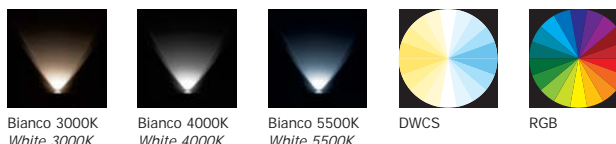

Colori LED / LED Colours

Bianco 3000K
White 3000K

Bianco 4000K
White 4000K

Bianco 5500K
White 5500K

DWCS

RGB

Caratteristiche / Characteristics